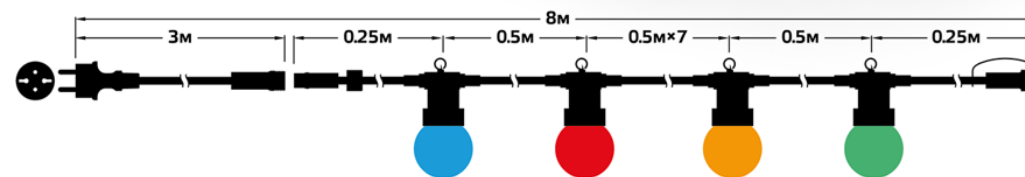

Характеристики

- Мощность: 3,6W
- Температура эксплуатации: От -30С° до +75 С°
- Количество ламп: 10
- Пылевлагозащита: IP44
- Гарантия: 1 год

Артикул	Мощность	Цвет колбы	Питание	Вес	Длина провода	Габариты (д. ш. в.)
HL060	3,6 Вт	Разноцветный (8 режимов, пульт)	220-240 V	0,56 кг	8 000 мм	8 000×50×50 мм
HL061	3,6 Вт	зеленый	220-240 V	0,56 кг	8 000 мм	8 000×50×50 мм
HL062	3,6 Вт	белый	220-240 V	0,56 кг	8 000 мм	8 000×50×50 мм
HL063	3,6 Вт	синий	220-240 V	0,56 кг	8 000 мм	8 000×50×50 мм
HL064	3,6 Вт	красный	220-240 V	0,56 кг	8 000 мм	8 000×50×50 мм
HL065	3,6 Вт	желтый	220-240 V	0,56 кг	8 000 мм	8 000×50×50 мм